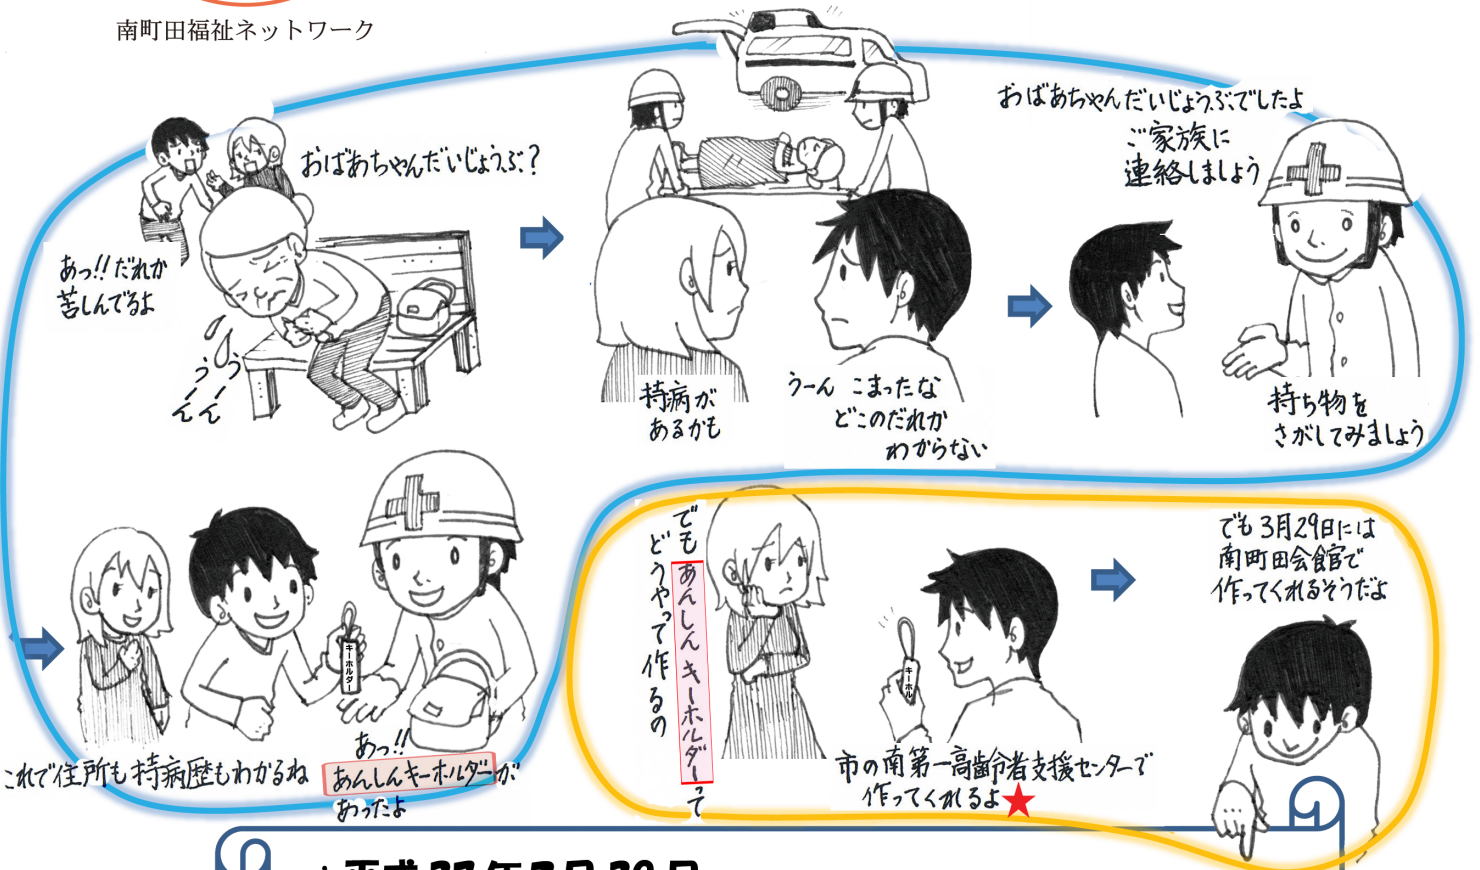

南町田福祉ネットワーク

あんしんキーホルダーを 南町田会館で つくろう!!

- *平成 27年 3月 29日
- *南町田会館で 10時～12時
- *原則として 65歳以上の人
- *200円の実費がかかります
- *添付の書類に例を見ながら記入して当日お持ちください

★ 町田市南第1高齢者支援センターは芙蓉園の中にあります

作るのに少し時間がかかります、お待ちいただく時間に
隣の部屋でお茶でも飲んで おしゃべりしててください

ちよこっとカフェー がオープンしています

あんしんキーホルダーは1時間ぐらいでお渡しできる予定です